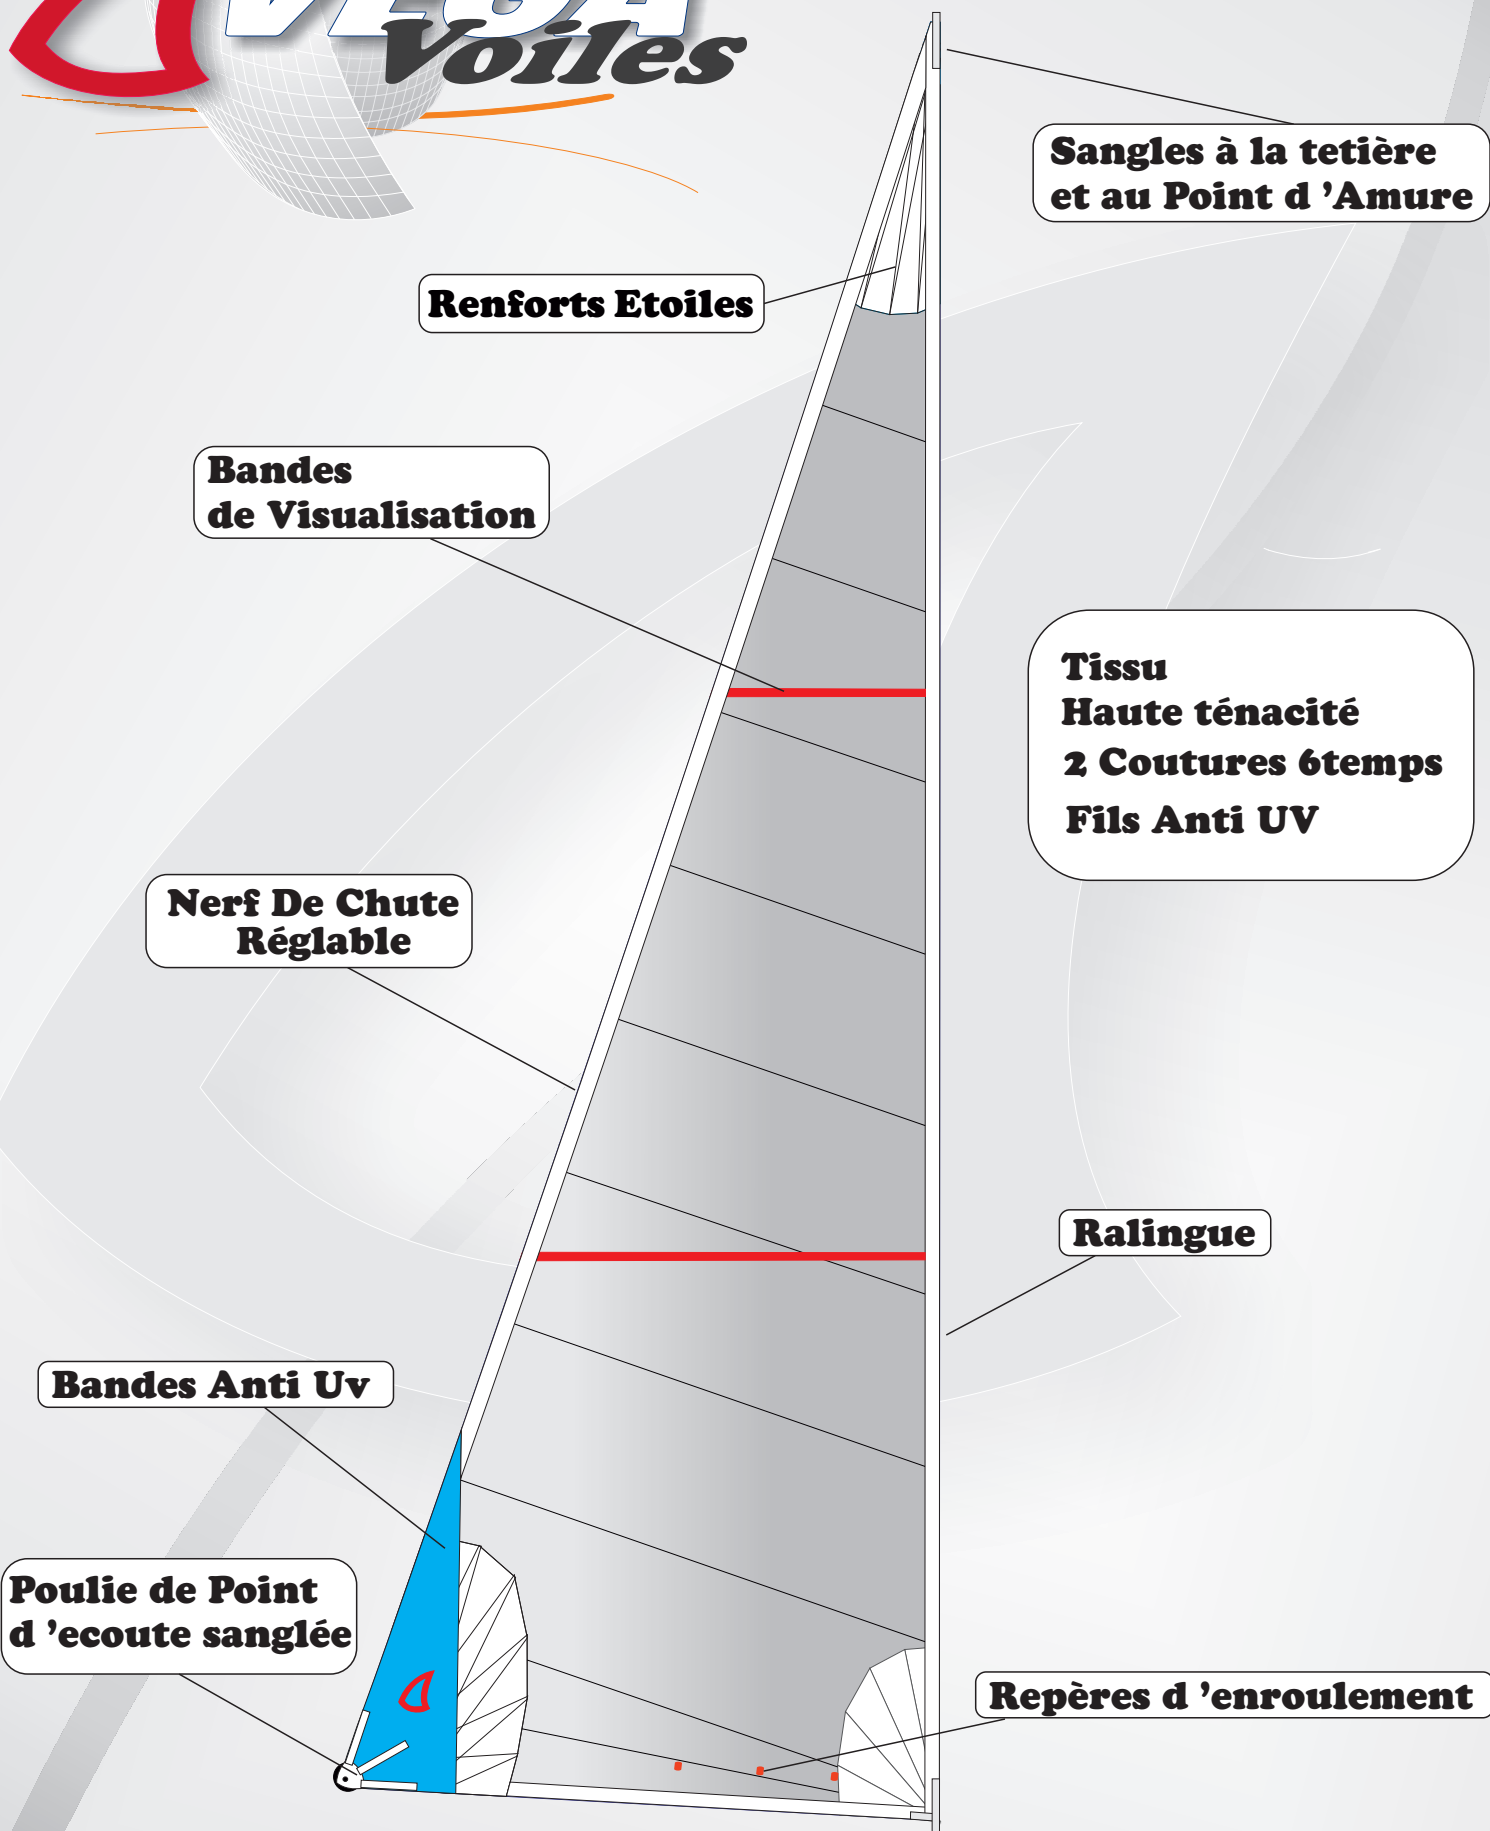

## GRAND VOILE ENROULEUR

**Sangles à la tète et au Point d'Amure**

**Renforts Etoiles**

**Bandes de Visualisation**

**Nerf De Chute Réglable**

**Tissu Haute ténacité  
2 Coutures 6temps  
Fils Anti UV**

**Ralingue**

**Bandes Anti Uv**

**Poulie de Point d'écoute sanglée**

**Repères d'enroulement**